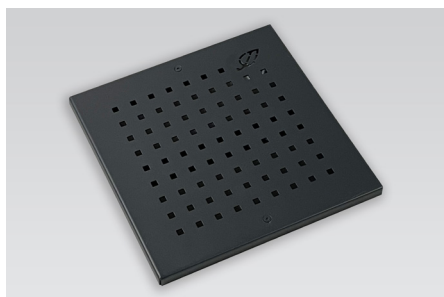

Accessoires

Controleschachtdeksel DSA 371 - Art.-Nr. 31912

Bij de bovengenoemde gegevens gaat het om richtwaarden die onder laboratoriumomstandigheden werden verkregen. De waarden zijn onderhevig aan een bepaalde productietolerantie. De gegevens in deze productinformatie voldoen aan de technische kennis van Optigrün ten tijde van de publicatie. Het blijft Optigrün voorbehouden om deze op een bepaald tijdstip volgens nieuwe kennis aan te vullen en te wijzigen, alsmede de genoemde eigenschappen te modificeren. Wij zijn niet aansprakelijk voor drukfouten.