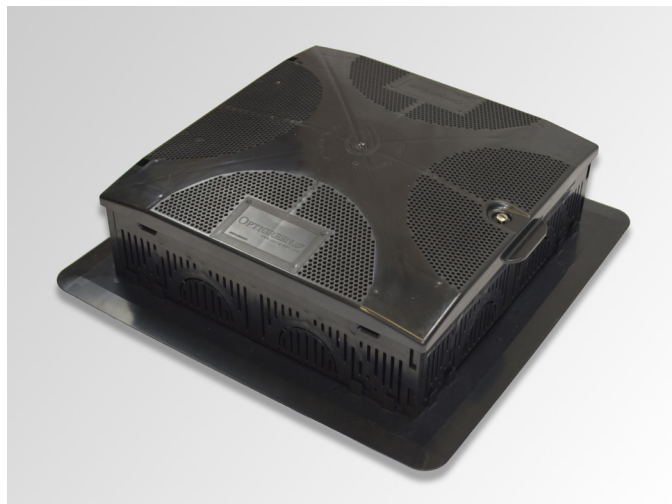

# OPTIGRÜN FSK 37

## Controleschacht

Controleschacht met deksel voor standaard HWA.

<b>Materiaal</b>	Recyclingkunststof (ABS)
<b>Kleur</b>	Zwart
<b>Afmeting</b>	L 370 x B 370 x H 110 mm Bodemvlak: L 470 x B 470 mm in 100 mm in stappen ophoogbaar, max. max. 800 mm
<b>Schachtbodempening</b>	Doorsnede 300 mm
<b>UV-bestendig</b>	ja
<b>Drukvastheid kunststof deksel</b>	ca. 150,0 kg
<b>Hoeveelheid/eenheid</b>	Bodemdeel, zijpanelen en deksel incl. bevestigingsmateriaal 1 doos á 6 stuks of 1 pallet á 16 dozen (96 stuks)
<b>Levervorm</b>	afhankelijk van het ordervolume als pakketzending of op een europallet
<b>Verpakkingsmaat</b>	Karton ca. L 500 x B 500 x H 350 mm Pallet ca. L 1.200 x B 800 x H 1.800 mm
<b>Leveringsgewicht</b>	ca. 2,4 kg/Stuk ca. 14,4 kg/Karton ca. 270 kg/Pallet

### Toepassing

- Controleschacht voor over HWA bij groendak en griddaken
- Niet beloop- en/of berijdbaar
- Niet geschikt voor retentiedaken
- Voor onderhoud aan de HWA
- Minimaal 50 mm boven substraat uit laten komen bij extensieve toepassing en 100 mm bij intensieve toepassing
- Bij intensieve toepassing omwikkelen met filterlaag ter voorkoming van uitspoelen fijndelen

### Bijzondere eigenschappen

- Aansluitmogelijkheid voor 8 Optigrün Drainagekanalen WKK
- Opening in bodemdeel Ø 300 mm
- Inlaatopeningen in deksel en wanden
- UV-bestendig
- Ongevoelig voor humuszuren
- Ook verkrijgbaar met deksel van gecoat aluminium (Controleschacht deksel DSA 371)