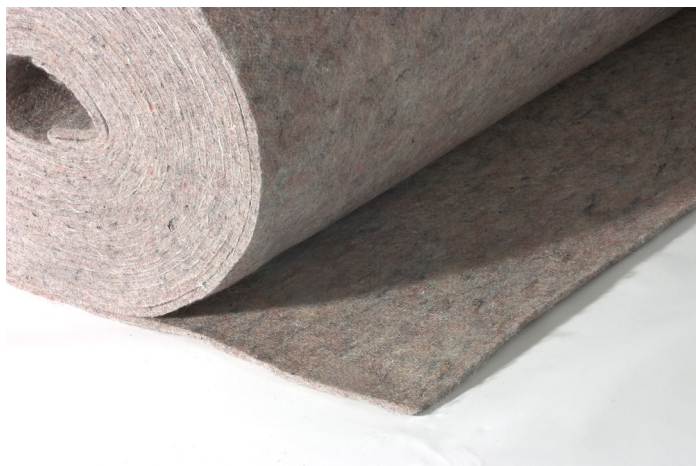

# OPTIGRÜN RMS 1200

## Bescherm-absorptielaag

Ter bescherming van de dakbedekking met gelijktijdige scheidings- en wateropslagfunctie.

<b>Materiaal</b>	PP/PES/gerecyclede acryl vezels
<b>Nominale dikte</b>	ca. 8,6 mm
<b>Gewicht</b>	ca. 1200 g/m <sup>2</sup>
<b>Kleur</b>	Multicolor
<b>Georobuustheidsklasse</b>	GRK 5
<b>Wateropslag</b>	ca. 7,0 l/m <sup>2</sup>
<b>Leveringsgewicht</b>	ca. 36,0 kg/rol - ca. 310,0 kg/volle pallet
<b>Verpakkingsmaat</b>	diameter ca. 0,40 m, hoogte ca. 2,0 m/per rol
<b>Hoeveelheid/leveringseenheid</b>	30 m <sup>2</sup> /rol = 2,0 x 15,0 m 240 m <sup>2</sup> /pallet
<b>Leveringsvorm</b>	8 rollen op pallet 80 x 120 cm
<b>Mechanisch versterkt</b>	ja
<b>Getest met detector</b>	ja
<b>Bestendig tegen vergaan</b>	ja

### Toepassing

- Als beschermingslaag op dakbedekkingen met gelijktijdige scheidings- en wateropslagfunctie, conform DIN 18531-2.
- Scheiding van producten die niet compatibel zijn met het materiaal (bijv. PVC en bitumen).
- Buffering van water.

### Bijzondere eigenschappen

- 100% gerecyclede kunststof vezels (PP/PES/acryl)
- Bescherming tegen beschadiging van de dakbedekking bij hoge, mechanische belasting.
- Wateropslag ca. 7,0 l/m<sup>2</sup>
- Voldoet aan de voorschriften van de groenvoorziening op daken van FLL.
- Mechanisch versterkt
- Getest met detector
- Niet verrotbaar
- Recyclebaar